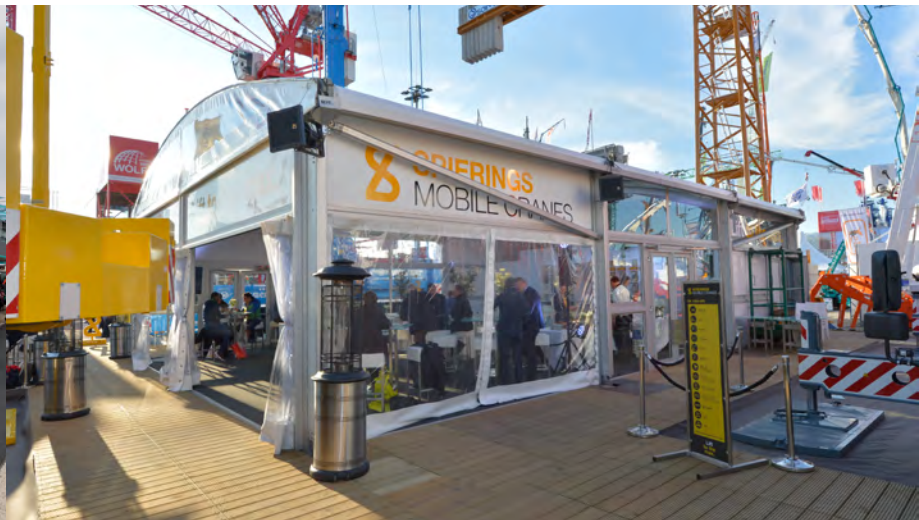

Alure Globe: A striking impression

The Alure Globe has become a notable addition to the Neptunus product range. It is an aluminium clear span structure with a distinctive curved roof. The modern design offers smart, exclusive accommodation for any event.

Design

The Alure Globe is available in widths of 10, 15, 20, 25 or 30 metres and has a sidewall height of 3.85 metres. The length is unlimited and can be increased in increments of 5 metres. The roof canopy comes in white opaque (non-permeable to light) 80% or translucent and horizontal wall panels are either rigid PVC or glass, and fully interchangeable. The Alure Globe is fitted with the Neptunus raised cassette floor as standard and the internal finish has a stylish modern feel. The Neptunus rain gutter tensioning system ensures that the roof canopy stays taut at all times and rainwater is drained in concealed downpipes.

Features

Manufactured from high-quality raw materials the Alure is exceptionally durable and versatile. Its contemporary design also features insulation to ensure it is the environmentally friendly choice for discerning clients. It can be connected to structures of the same type as well as other Neptunus designs and equipped with internal finishes to suit your requirements.