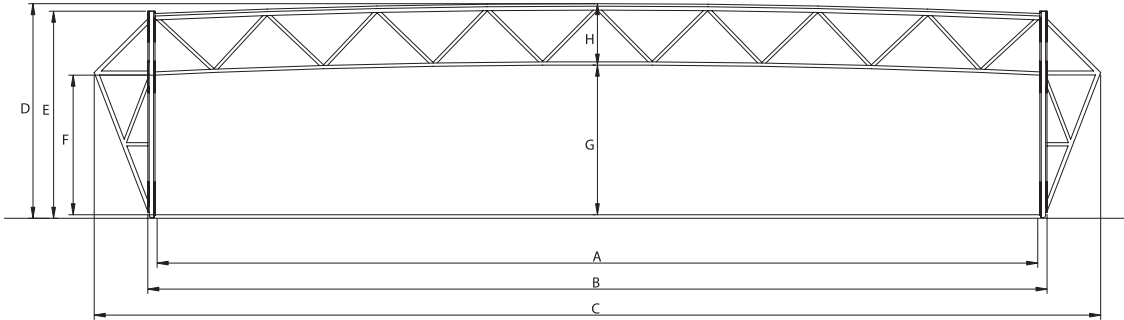

### Bestandteile

Die Evolution I besteht aus einer Aluminiumkonstruktion mit wärmegeämmten Fassadenpaneelen und, je nach Nutzungszeitraum, mit einem wärmegeämmtem Thermo-Dach oder einem festem Dach. Diese feste Dachdeckung trägt eine Schneelast von 65 kg/m. Die Evolution I kann geliefert werden mit einem wärmegeämmten

### Eigenschaften

Die Freiluftkonstruktion wird verwendet für große stützenfreie Spannweiten. Je nach Windregion und Schneelast kann diese Spannweite eine Breite zwischen 20 und 40 Metern haben und einer Länge, die mit 5-Meter-Modulen unbegrenzt erweitert werden kann. Die Höhe ist variabel – 9 oder 13 Metern. Dank des innovativen Bausystems wird die Rahmenkonstruktion des Daches mit einem hydraulischen System aufgesetzt. Dieses demontierbare Gebäude kann komplett mit (unter anderem) Fußböden, Klimasystem, Rollläden, Glaspaneelen und elektrischen Schiebetüren geliefert werden. Dank der Verwendung nachhaltiger Baustoffe ist die Evolution I eine umweltbewusste Wahl, die für einen kurzen Zeitraum oder für langfristige Einsätze verwendet werden kann.

Wenn erforderlich, wird die Evolution I schlüsselfertig geliefert. Möglich sind Vereinbarungen zur Miete, zum Leasen oder zum Kauf.

Höhe	9 m									13 m	
Breite	20 m	25 m	30 m	35 m	40 m	45 m	50 m	55 m	60 m	30 m	40 m
A	2000	2500	3000	3500	4000	4500	5000	5500	6000	3000	4000
B	2085	2585	3085	3585	4085	4585	5085	5585	6085	3085	4085
C	2565	3067	3567	4065	4567	5063	5567	6065	6567	3567	4567
D	948	950	952	963	971	983	993	1005	1019	1340	1374
E	928	928	928	928	928	928	928	928	928	1340	1340
F	635	635	635	635	635	635	635	635	635	1035	1035
G	653	655	657	663	676	685	698	710	724	1058	1078
H	281	281	281	281	281	281	281	281	281	281	281