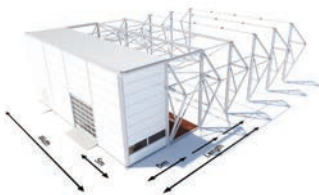

1

Integrierte Dachentwässerung aus Aluminium

2

Wärmegeämmte Fassadenpaneele, 60 mm

3

Stützenfrei bis zu 40 Meter Breite

### Produkt

Die Evolution I ist ein demontierbares Gebäude mit modularen Merkmalen. Dank des Designs ist die Evolution ideal geeignet als demontierbares Gebäude für unterschiedliche Einsatzgebiete.

### Bestandteile

Die Evolution I besteht aus einer Aluminiumkonstruktion mit wärmegeämmten Fassadenpaneelen und, je nach Nutzungszeitraum, mit einem wärmegeämmtem Thermo-Dach oder einem festem Dach. Diese feste Dachdeckung trägt eine Schneelast von 65 kg/m. Die Evolution I kann geliefert werden mit einem wärmegeämmten

### Eigenschaften

Die Freiluftkonstruktion wird verwendet für große stützenfreie Spannweiten. Je nach Windregion und Schneelast kann diese Spannweite eine Breite zwischen 20 und 40 Metern haben und einer Länge, die mit 5-Meter-Modulen unbegrenzt erweitert werden kann. Die Höhe ist variabel – 9 oder 13 Metern. Dank des innovativen Bausystems wird die Rahmenkonstruktion des Daches mit einem hydraulischen System aufgesetzt. Dieses demontierbare Gebäude kann komplett mit (unter anderem) Fußböden, Klimasystem, Rollläden, Glaspaneelen und elektrischen Schiebetüren geliefert werden. Dank der Verwendung nachhaltiger Baustoffe ist die Evolution I eine umweltbewusste Wahl, die für einen kurzen Zeitraum oder für langfristige Einsätze verwendet werden kann.